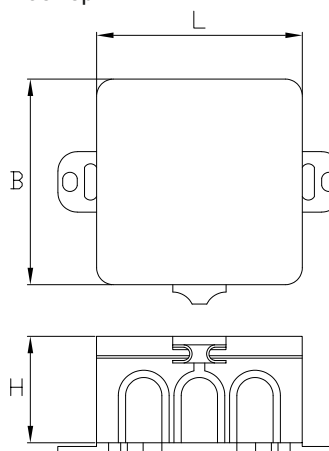

#### Размеры

Тип	L мм	B мм	H мм	для кабеля Ø макс мм	для кабелей и проводов
					пластмассовая изоляция
					макс. сечение жил кабеля мм <sup>2</sup>
<b>Universal Box EG 286 мл</b>	85	85	45	15	0.5 - 2.5
<b>Universal Box CG 250 мл</b>	85	85	45	15	0.5 - 2.5